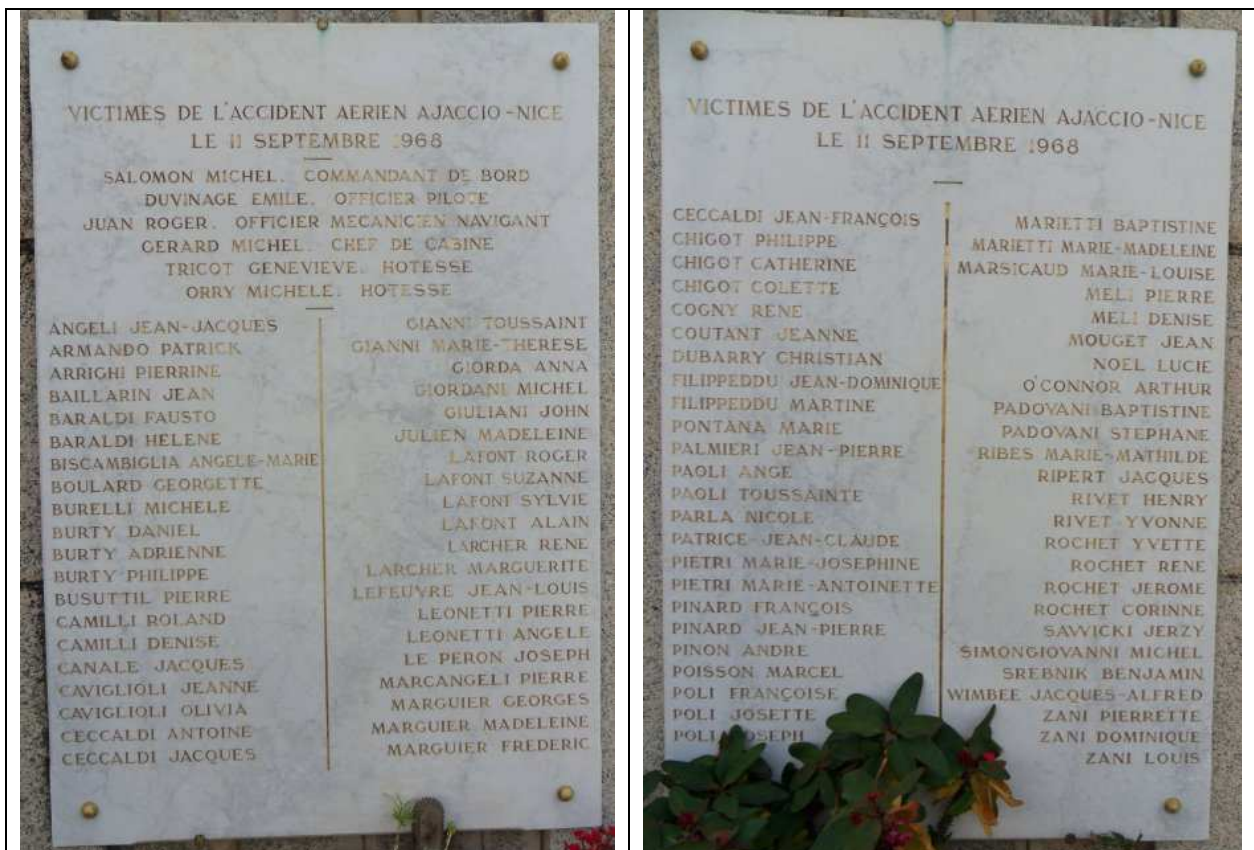

www.corsicamea.fr

**ACCIDENT
D'AVION**

**CARAVELLE
AJACCIO-NICE**

Le 11 septembre 1968

L'avion décolle de l'aéroport d'Ajaccio-Campo dell'Oro à 10h09. Il est immatriculé F-BOHB. La première partie du vol s'effectue sans incident et la météo est ensoleillée. À 10h30, alors qu'il est en descente entre les niveaux de vol 90 (2 700 m) et 70 (2 100 m), l'équipage annonce par radio avoir des ennuis et mentionne un incendie. Le contrôle aérien l'autorise immédiatement à prendre une route directe et prioritaire à destination de l'aéroport de Nice-Côte d'Azur. Un dernier écho radar est reçu à 10 h 33, localisant l'appareil à 40–45 km de Nice. Les secours sont déclenchés. La découverte à 11 h 22 d'une nappe de kérosène et de débris flottants confirme que l'avion s'est abîmé en mer. 95 personnes, 6 membres d'équipage et 89 passagers dont 13 enfants périssent lors de ce crash.

VICTIMES DE L'ACCIDENT AERIEN AJACCIO-NICE
LE 11 SEPTEMBRE 1968

SALOMON MICHEL. COMMANDANT DE BORD
DUVINAGE EMILE. OFFICIER PILOTE
JUAN ROGER. OFFICIER MECANICIEN NAVIGANT
GERARD MICHEL. CHEF DE CABINE
TRICOT GENEVIEVE. HOTESSE
ORRY MICHELE. HOTESSE